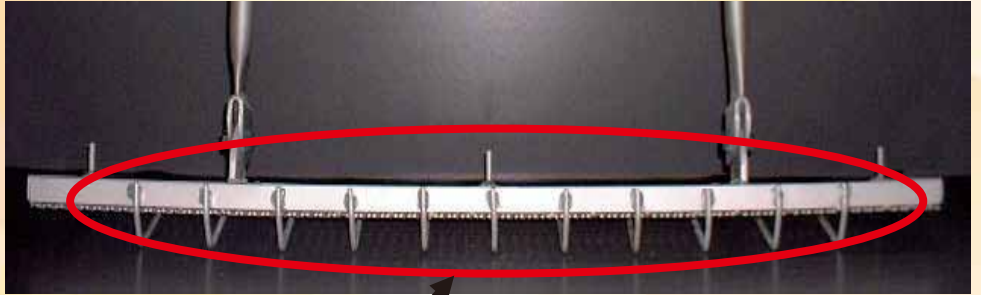

ワンダー・ツース

新型土間ならし

え！

左官やも
ビックリ

魔法の爪

従来品は…

足跡を消しながら作業を行っていたが

時間短縮

ワンダー・ツースは…

そのまま後ろにさがっても

足跡が消えます

～従来の商品に比べて、誰にでも容易に短時間で押さえることができます～

柄を内側に寄せることにより、固定してご使用に

邪魔な時は、ゴムを簡単に
取り外しができます。

見事に足跡が消えます！

フジカワ産業株式会社

大阪狭山市池之原3-559-1

TEL 072-368-0433

お問い合わせは…

～実用新案登録第3095517号～

*改良のため仕様や外観を予告なく変更する事があります。

新型土間ならし **ワンダー・ツース**

- 1.今まででの商品は、足跡を消しながら作業を行っていたが、このワンダー・ツースは、魔法の爪を取り付けることによりそのまま後ろにさがっても**足跡が消えます**。
- 1.広い現場でも、**短時間**で仕上げることができる。
- 1.ゴム板がついているので美しく仕上がり、使用しない時は、**簡単に**取外しができます。
- 1.柄は自由自在に動くので自分にあった位置で作業が行えます。内側に柄を寄せることにより**固定**してご利用になれます。

従来商品との比較 (当社比)

	A社品	ワンダー・ツース
作業能率	1m	1.5m
ゴム板	取外し不可能	取外し自由自在
柄の高さ	一定	0~900mm

仕様	寸法
作業巾	160mm×920mm
ゴム板の寸法	150mm×950mm
使用時の高さ	900mm
魔法の爪巾	700mm