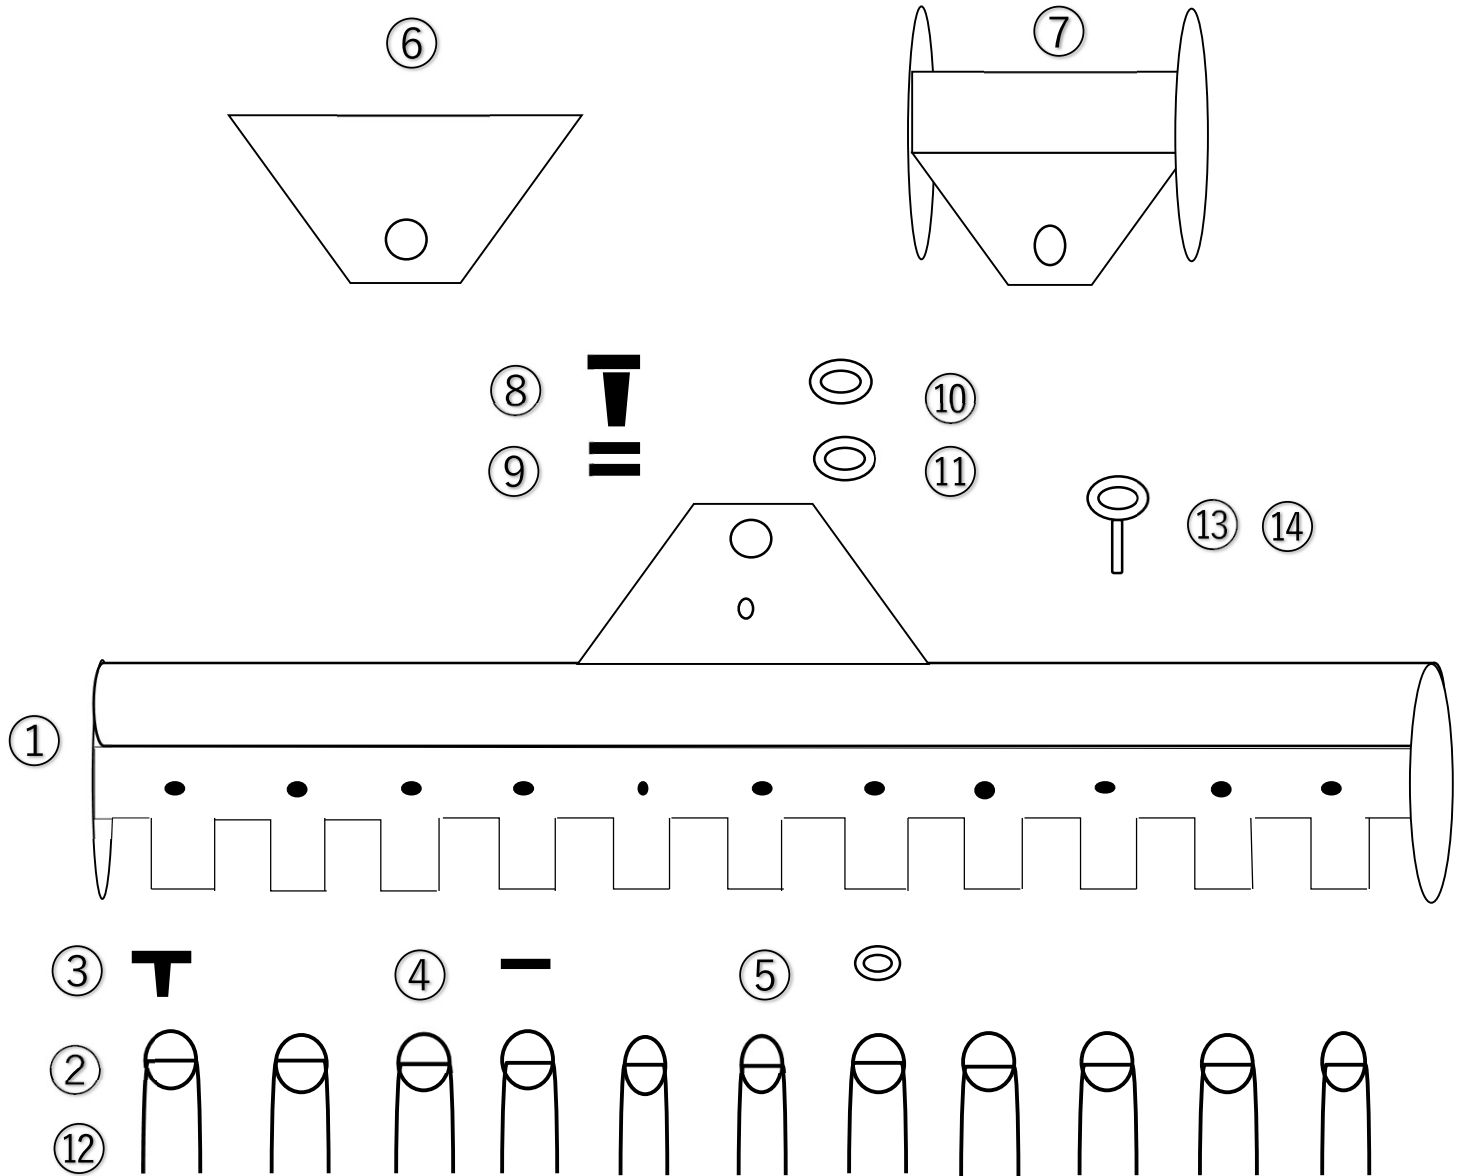

グリーンフォーク部品表

部品	部品コード	定価	部品	部品コード	定価
①グリーンフォーク本体			③集草バネ取付ボルトM10	GFB1030	200
GF1000	GF1000	260,000	④集草バネ取付ナットM10	GFN10	200
GF1200	GF1200	300,000	⑤集草バネ取付ワッシャM10	GFW10	40
GF1500	GF1500	340,000	⑥ソースアダプター	GFT	35,000
GF1800	GF1800	410,000	⑦ハサミアダプター	GFH	70,000
GF2000	GF2000	480,000	⑧連結ボルト	GFB30100	2,400
②集草バネ (③④⑤付)	GFSB01	7,300	⑨連結ナットW	GFHN30	3,200
GF1000	11組		⑩連結ワッシャ t-6	GFW3006	2,200
GF1200	14組		⑪連結ワッシャ t-3	GFW3003	2,100
GF1500	17組		⑫集草バネ先端曲り (③④⑤付)	GFSB02	8,000
GF1800	20組		⑬吊環 (④⑤付)	GRI1030	1100
GF2000	22組		⑭吊環 (④⑤付) GF2000	GRI1035	1200